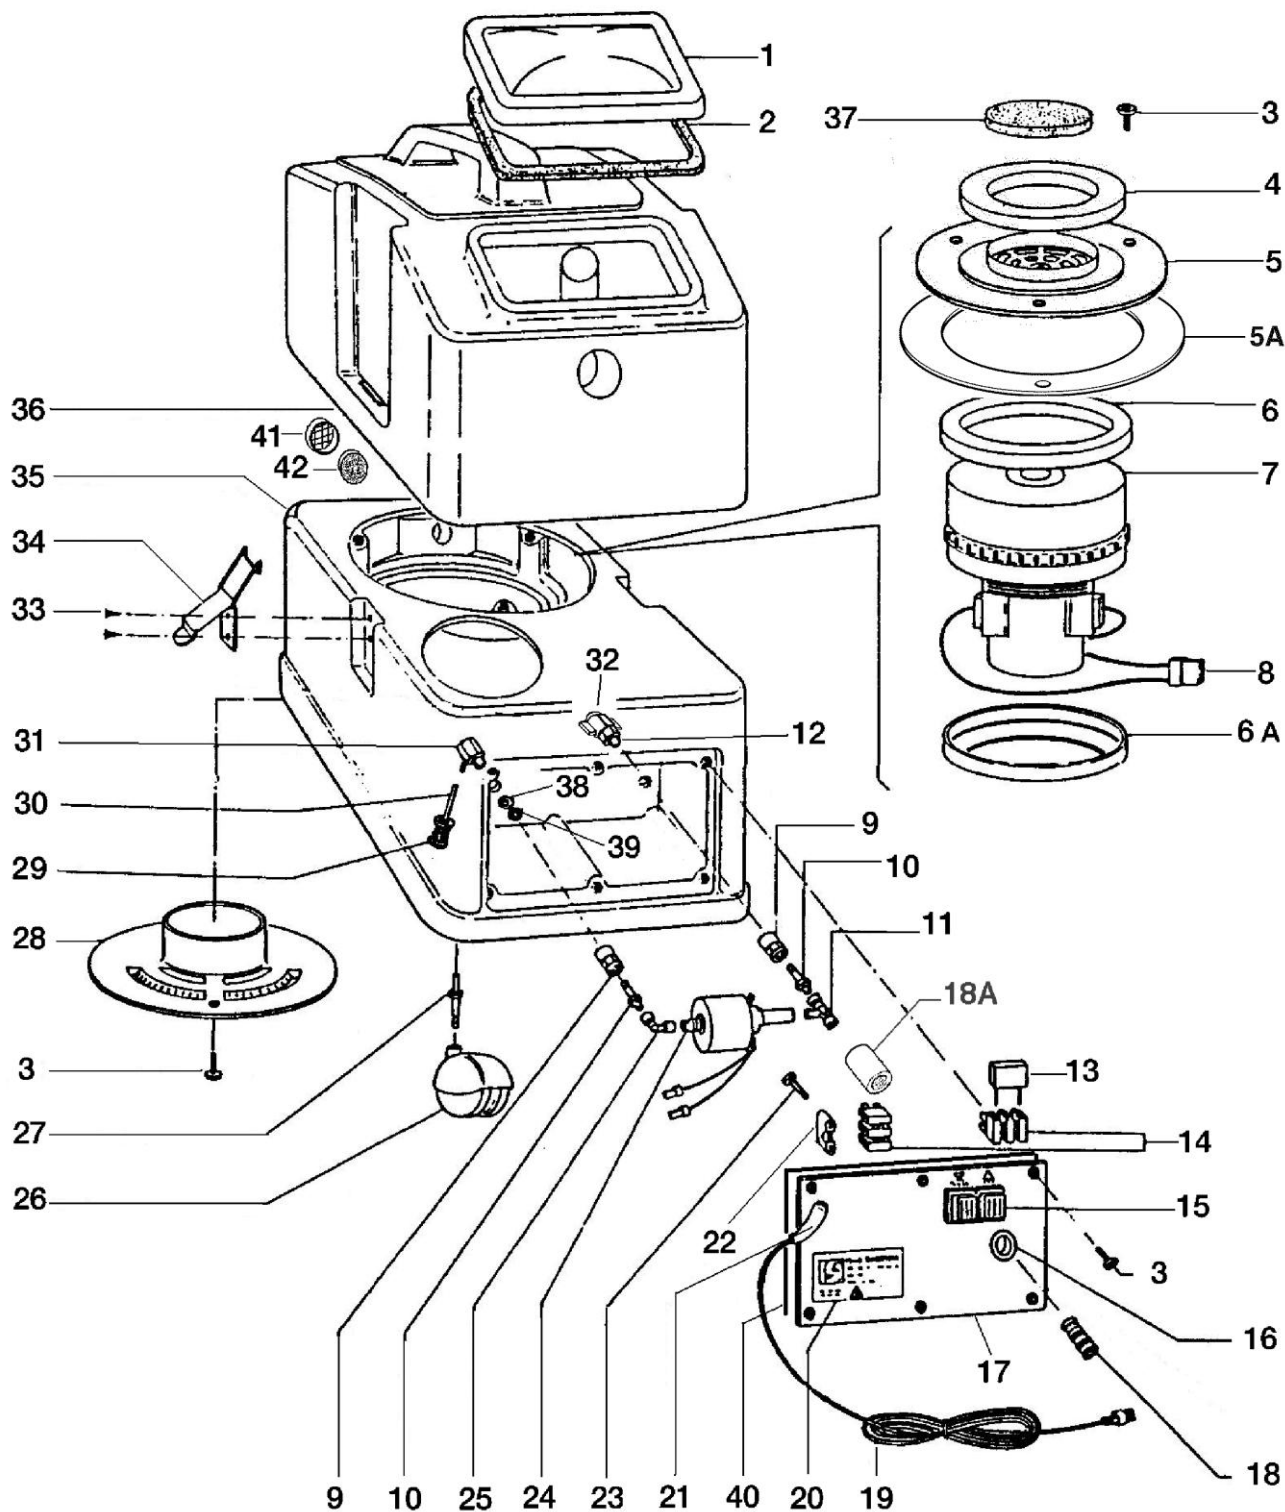

TAVOLA 5
TABLE 5

SABRINA
January 2008

LAVAMOQUETTE AD ESTRAZIONE MOD. SABRINA			TAVOLA 5
INJECTION-EXTRACTION MACHINE MOD. SABRINA			TABLE 5
rif	codice	descrizione	description
1	133	COPERCHIO	COVER
	133C	COPERCHIO CON GUARNIZIONE	COVER WITH GASKET
2	134	GUARNIZIONE	GASKET
3	536	VITE INOX 4x10	STAINLESS STEEL SCREW - TC+ 4x10
4	135	GUARNIZIONE	GASKET
5	136	FLANGIA SUPERIORE	UPPER FLANGE
5A	1351	GUARNIZIONE FLANGIA SUP/SERBATOIO SABR.	GASKET FLANGE/UPPER TANK
6	81213	GUARNIZIONE MOTORE 13mm (S/N >48328)	MOTOR GASKET - 13mm (S/N >48328)
	825	GUARNIZIONE MOTORE 3mm (S/N <48328)	MOTOR GASKET - 3mm (S/N <48328)
6A	825	GUARNIZIONE MOTORE 3mm (S/N >48328)	MOTOR GASKET - 3mm (S/N >48328)
	812	GUARNIZIONE MOTORE 10mm (S/N <48328)	MOTOR GASKET - 10mm (S/N <48328)
7	821PA	MOTORE 2ST. ALTA DEPRESSIONE 1500W 220-240V (DA S/N >48328)	HIGH WATERLIFT VACUUM MOTOR - 1500W 220-240V (SINCE S/N > 48328)
	807	MOTORE 2 ST. 1000W 220-240V 50/60 Hz (S/N<48329)	2 STAGES MOTOR 1000W 220-240V 50/60Hz (S/N<48329)
	821PA-120	MOTORE 2ST. ALTA DEPRESSIONE 1500W 110-1200V (DA S/N >48328)	HIGH WATERLIFT VACUUM MOTOR - 1500W 110-120V (SINCE S/N > 48328)
	820	MOTORE 2 ST. 1000W 110-120V 50/60 Hz (S/N<48329)	2 STAGES MOTOR 1000W 110V 50/60 Hz (S/N<48329)
	821PA-100	MOTORE 2ST. ALTA DEPRESSIONE 1400W 100V (DA S/N > 50.000)	HIGH WATERLIFT VACUUM MOTOR - 1400W 100V (SINCE S/N> 50.000)
	819	MOTORE 2 ST. 1000W 100V 50/60 HZ (S/N< 50.000)	2 STAGES MOTOR 1000W 100V 50/60 HZ (S/N< 50.000)
8	234	CONNETTORE IN PLASTICA	PLASTIC CONNECTOR
	250	FASTON MASCHIO 6,3mm	MALE FASTON - 6.3mm
9	714	INNESTO RAPIDO FEMMINA	QUICK DISCONNECT - FEMALE
10	698	INNESTO RAPIDO MASCHIO	QUICK DISCONNECT MALE
11	722	RACCORDO	CONNECTING PART
12	724	RACCORDO	CONNECTING PART
13	235	FILTRO ANTIDISTURBO RADIO	RADIO INTERFERENCE SUPPR.
14	236	MORSETTO	CONNECTING TERMINAL
15	217	INTERRUTTORE A 2 POSIZIONI	2 POSITIONS SWITCH
16	163	BOCCOLA	BUSH
17	138	PANNELLO COMANDI	PANEL
18	687-PE	INNESTO RAPIDO FEMMINA IN METALLO	METAL QUICK DISCONNECT - FEMALE
	728	INNESTO RAPIDO FEMMINA IN PLASTICA	PLASTIC QUICK DISCONNECT - FEMALE
18 A	76214	RACCORDO DIRITTO FF A3 1/4	EXTENSION FF A3 1/4
19	2410	CAVO COMPLETO SPINA EURO 10M.	CABLE COMPLETE - EURO PLUG 10M.
	2151	CAVO 3xAWG16 L.10m.SJT-CSA SPINA USA	CABLE 3xAWG16 L.10m.SJT-CSA USA PLUG
20	139	ETICHETTA	PLATE
21	237	PASSACAVO	FAIRLEAD
22	238	BLOCCACAVO	CABLE LOCK
23	537	VITE	SCREW
24	639	POMPA 220-240V 50-60 HZ	PUMP 220-240V 50-60 HZ
	639C-M	POMPA 220-240V CON RACCORDI + 687-PE	PUMP 220-240V WITH FITTINGS + 687-PE
	729	POMPA 100-120V 50-60 HZ	PUMP 100-120V 50-60 HZ
	729C-M	POMPA 100-120V CON RACCORDI + 687-PE	PUMP 100-120V WITH FITTINGS + 687-PE
25	626	RACCORDO GOMITO	ELBOW
26	1140	RUOTA	WHEEL
27	1400	PERNORUOTA	STUD
28	141	FLANGIA INFERIORE	LOWER FLANGE
29	608	FILTRO ACQUA	FILTER
30	701	TUBO EXTRAFLEX	EXTRAFLEX HOSE
31	702	RACCORDO COMPLETO	CONNECTING PART - COMPLETE
32	640	BY BASS	BY PASS
33	538	VITE TC+ 3,9x13	SCREW TC+ 3,9x13
34	142	GANCIO	COUPLER
35	143N	SERBATOIO INFERIORE NERO	BLACK SOLUTION TANK
	143A	SERBATOIO INFERIORE AZZURRO	BLUE SOLUTION TANK
36	144R	SERBATOIO SUPERIORE ROSSO	RED RECOVERY TANK
	144A	SERBATOIO SUPERIORE AZZURRO	BLUE RECOVERY TANK
37	146	FILTRO	FILTER
38	147	RONDELLA NEOPRENE	NEOPRENE WASHER
39	540	RONDELLA OTTONE	BRASS WASHER
40	1861	GUARNIZIONE PANNELLO	PANEL GASKET
41	11632	FILTRO IN PLASTICA	PLASTIC FILTER
42	2024	FILTRO PPI45 D.40	FILTER PPI45 D.40