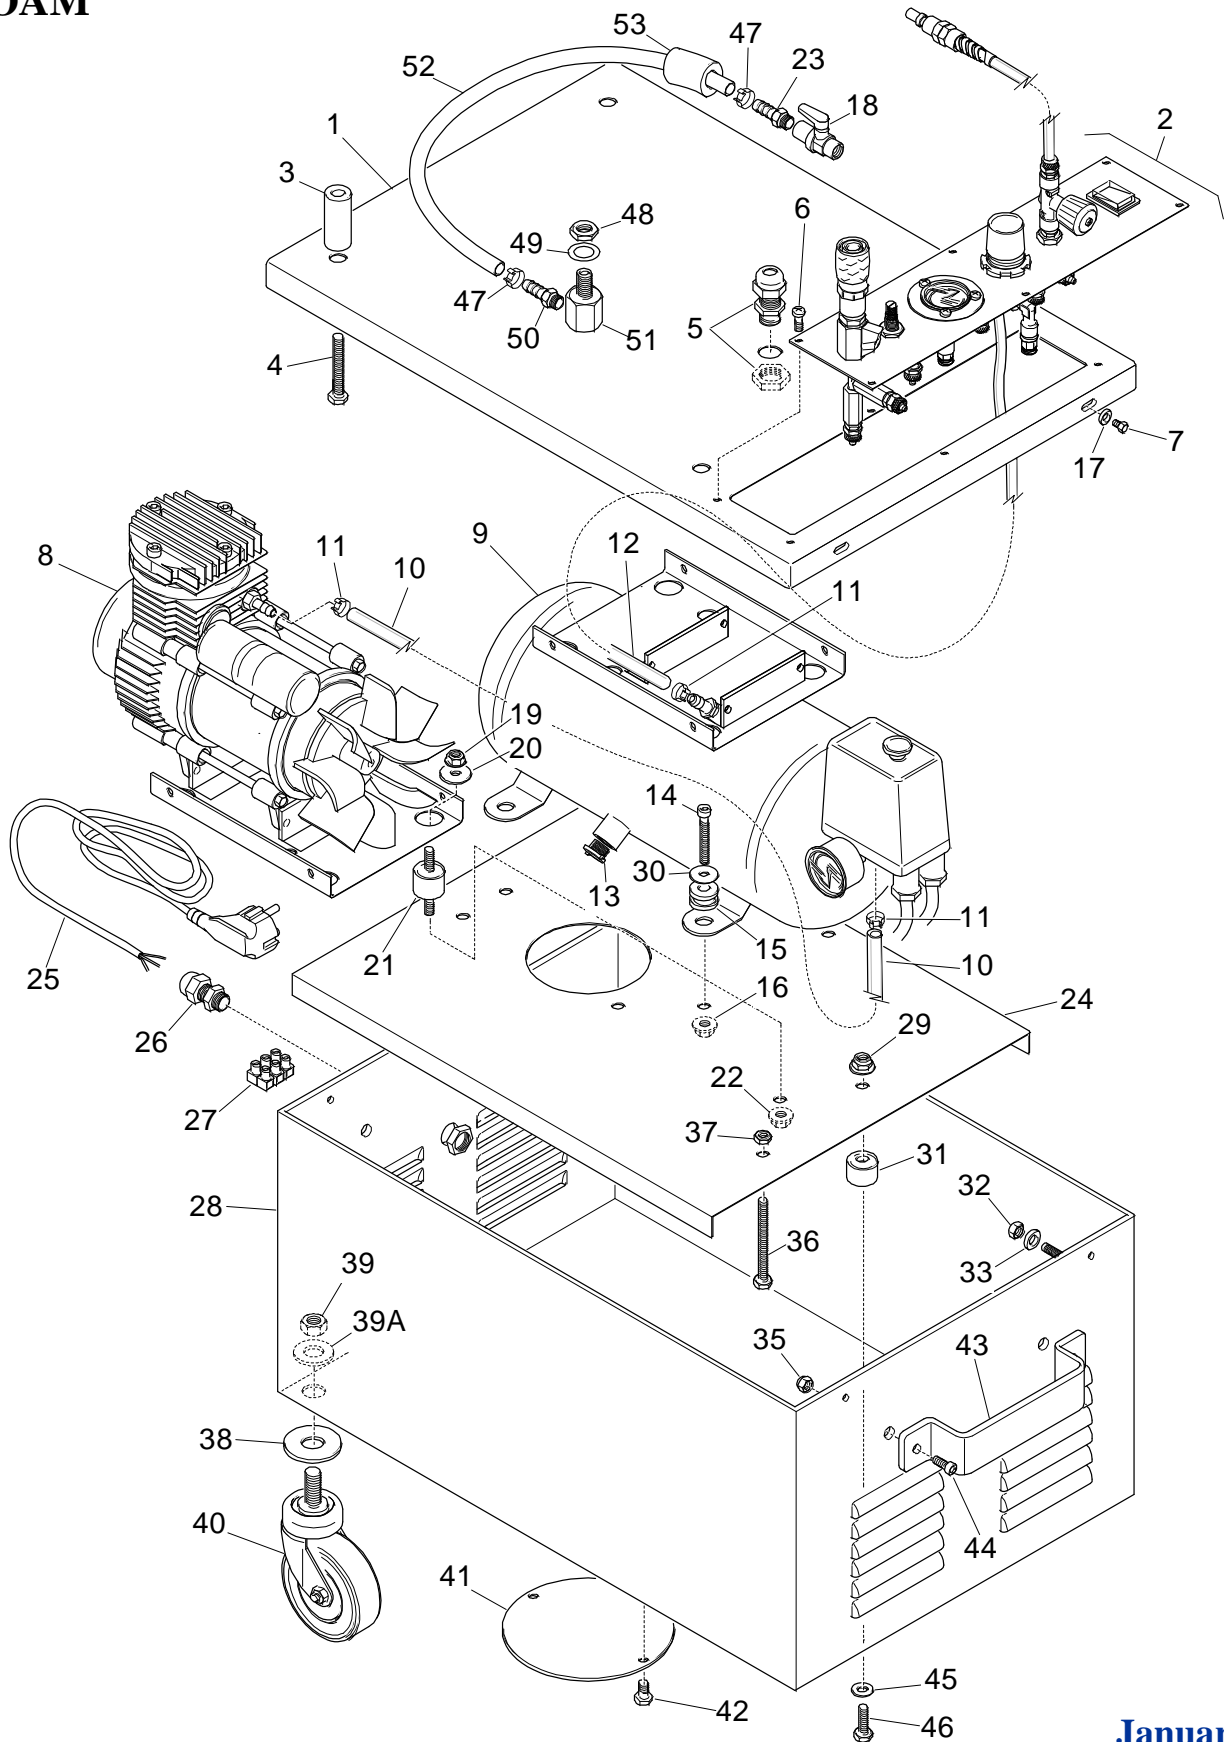

**SABRINA**  
**FOAM**

**MACCHINA AD INIEZIONE-ESTRAZIONE DI SCHIUMA MODELLO SABRINA-FOAM**  
**FOAMING INJECTION-EXTRACTION MACHINE MOD. SABRINA-FOAM**

Ref.	codice	descrizione	description
1	4902	COPERCHIO CHIUSURA SUP. SABRINA-FOAM	UPPER COVER FOR SABRINA FOAM
2	PANN-FOAM-M	PANNELLO REGOLAZIONE COMPLETO	COMPLETE REGULATION PANEL
3	7471	DISTANZIALE PER SABRINA FOAM	THIMBLE FOR SABRINA FOAM
4	5671	VITE TE 8x60	SCREW TE 8x60
5	295	PASSACAPO PG11 CON GHIERA 1/2"	CABLE LOCK WITH NUT 1/2"
6	536	VITE TC+ 4x10 INOX	SCREW TC+ 4x10 INOX
7	575I	VITE TE 5x12 INOX	SCREW TE 5x12 INOX
8	4905	COMPRESSORE 220-240V	COMPRESSOR 220-240V
	4905-120	COMPRESSORE 120V	COMPRESSOR 120V
	4905-100	COMPRESSORE 100V	COMPRESSOR 100V
9	4908	SERBATOIO ARIA CON PRESSOST.+ 4908.1 + 4908.2	COMPLETE TANK WITH PRESSOSTAT + 4908.1 + 4908.2
10	74010	SPEZZONE TUBO RILSAN SPEC. ROSSO 90cm	SPECIAL RILSAN PIPE, L=90CM
11	6091	FASCETTA SPECIALE PER RILSAN 6/8,5	SPECIAL TIE FOR 6/8,5 PIPE
12	7402	TUBO RILSAN 6/8 SPEZZONE 90cm	RILSAN PIPE, L=90CM
13	4908.1	TAPPO PER SCARICO CONDENSA FOAM	CAP FOR CONDENSATE DRAINAGE
14	5741	VITE TC BRUGOLA 6x16	SCREW TC BRUGOLA 6x16
15	7363	GOMMINO SUPPORTO PER SERBATOIO	RUBBER SUPPORT FOR AIR TANK
16	562R	DADO CON RONDELLA DIAM.6	NUT WITH WASHER, DIAM.6
17	517I	RONDELLA DIAM. 5x15x1,5 INOX	WASHER DIAM. 5x15x1,5 STAINLESS STEEL
18	6174	VALVOLA A SFERA CON LEVA, F.F. 3/8"-3/8"	DRAIN VALVE F.F. 3/8"-3/8"
19	562R	DADO CON RONDELLA DIAM. 6	NUT WITH WASHER, DIAM. 6
20	4905.2	RONDELLA SPECIALE DIAM. 6	SPECIAL WASHER DIAM. 6
21	4905.3	ANTIVIBRANTE DIAM.20, H=20, FILETTO 6	ANTIVIBRATION SUPPORT DIAM.20, H=20, THREAD=6
22	562R	DADO CON RONDELLA DIAM.6	NUT WITH WASHER, DIAM.6
23	6995	PORTAGOMMA M.3/8 -17 CILINDRICO	HOSE NIPPLE M.3/8 - 17
24	4906	PIASTRA SUPPORTO COMPRESS. E SERBATOIO	SUPPORT PLATE FOR COMPRESSOR AND TANK
25	2420	CAVO 3x1,5x10m	CABLE 3x1,5x10M
26	295	PASSACAPO PG11 CON GHIERA 1/2"	CABLE LOCK WITH NUT 1/2"
27	2361	MORSETTO - SEZ. 6 mmq	ELECTRIC TERMINAL - 6 sq.mm.
	10631	TERMORETRAIBILE D.38,5 mm NERO L=100mm	WIRES PROTECTION D.38,5 mm L=100mm
28	4901	CONTENITORE COMPRESSORE PER SABRINA FOAM	COMPRESSOR CONTAINER FOR SABRINA FOAM
29	562R	DADO CON RONDELLA, DIAM. 6	NUT WITH WASHER, DIAM. 6
30	5630	RONDELLA DIAM. 6x18	WASHER DIAM 6x18
31	4905.4	DISTANZIALE FISSAGGIO PIASTRA	THIMBLE FOR PLATE LOCKING
32	523	DADO ES. DIAM. 4	NUT - DIAM. 4
33	5210	RONDELLA ZIGRINATA EST. DIAM. 4	LOCKING WASHER DIAM. 4
35	562R	DADO ES. 6 MA Zn CON RONDELLA	NUT DIAM. 6 WITH WASHER
36	582100	VITE TE 6x100 Zn	SCREW TE 6x100
37	562R	DADO ES. 6 MA Zn CON RONDELLA	NUT WITH WASHER, DIAM. 6
38	597	RONDELLA DIAM. 20x40x3	WASHER DIAM. 20x40x3
39	526 A	DADO ES. DIAM. 10 AUTOFRENANTE	LOCKING NUT DIAM. 10MM
39A	528	RONDELLA DIAM. 10x40x2	WASHER DIAM. 10x40x2
40	115.1	RUOTA DIAM. 100	WHEEL DIAM. 100MM
41	4907	COPERCHIO PER SCARICO CONDENSA	COVER FOR CONDENSATE DRAINAGE
42	575I	VITE TE 5x12 INOX	SCREW TE 5x12 INOX
43	4904	MANIGLIA	HANDLE
44	574	VITE TC BRUGOLA 6x14	SCREW TC BRUGOLA 6x14
45	5630	RONDELLA 6x18	WASHER 6x18
46	58206I	VITE TE 6x8 INOX	SCREW TE 6x8 INOX
47	6093	FASCETTA STRICK 22-25 A 2 ORECCHIE	TIE 22-25
48	761	GHIERA OTTONE DIAM.3/8 FORO 14mm	BRASS NUT 3/8" - 14mm
49	1372	OR DIAM=12,29, CORDA=3,53 NBR70	OR DIAM=12,29
50	6995	PORTAGOMMA M.3/8 -17 CILINDRICO	HOSE NIPPLE M.3/8 - 17
51	702E	RACCORDO GOMITO 3/8	ELBOW CONNECTING PART 3/8
52	348162	TUBO DIAM.16 L=60cm SCARICO ACQUA PULITA	DRAIN HOSE DIAM. 16 L=60CM
53	1842	TUBO GOMMA Di=22 De=36 H=50mm	RUBBER CUFF DIAM. 22x36